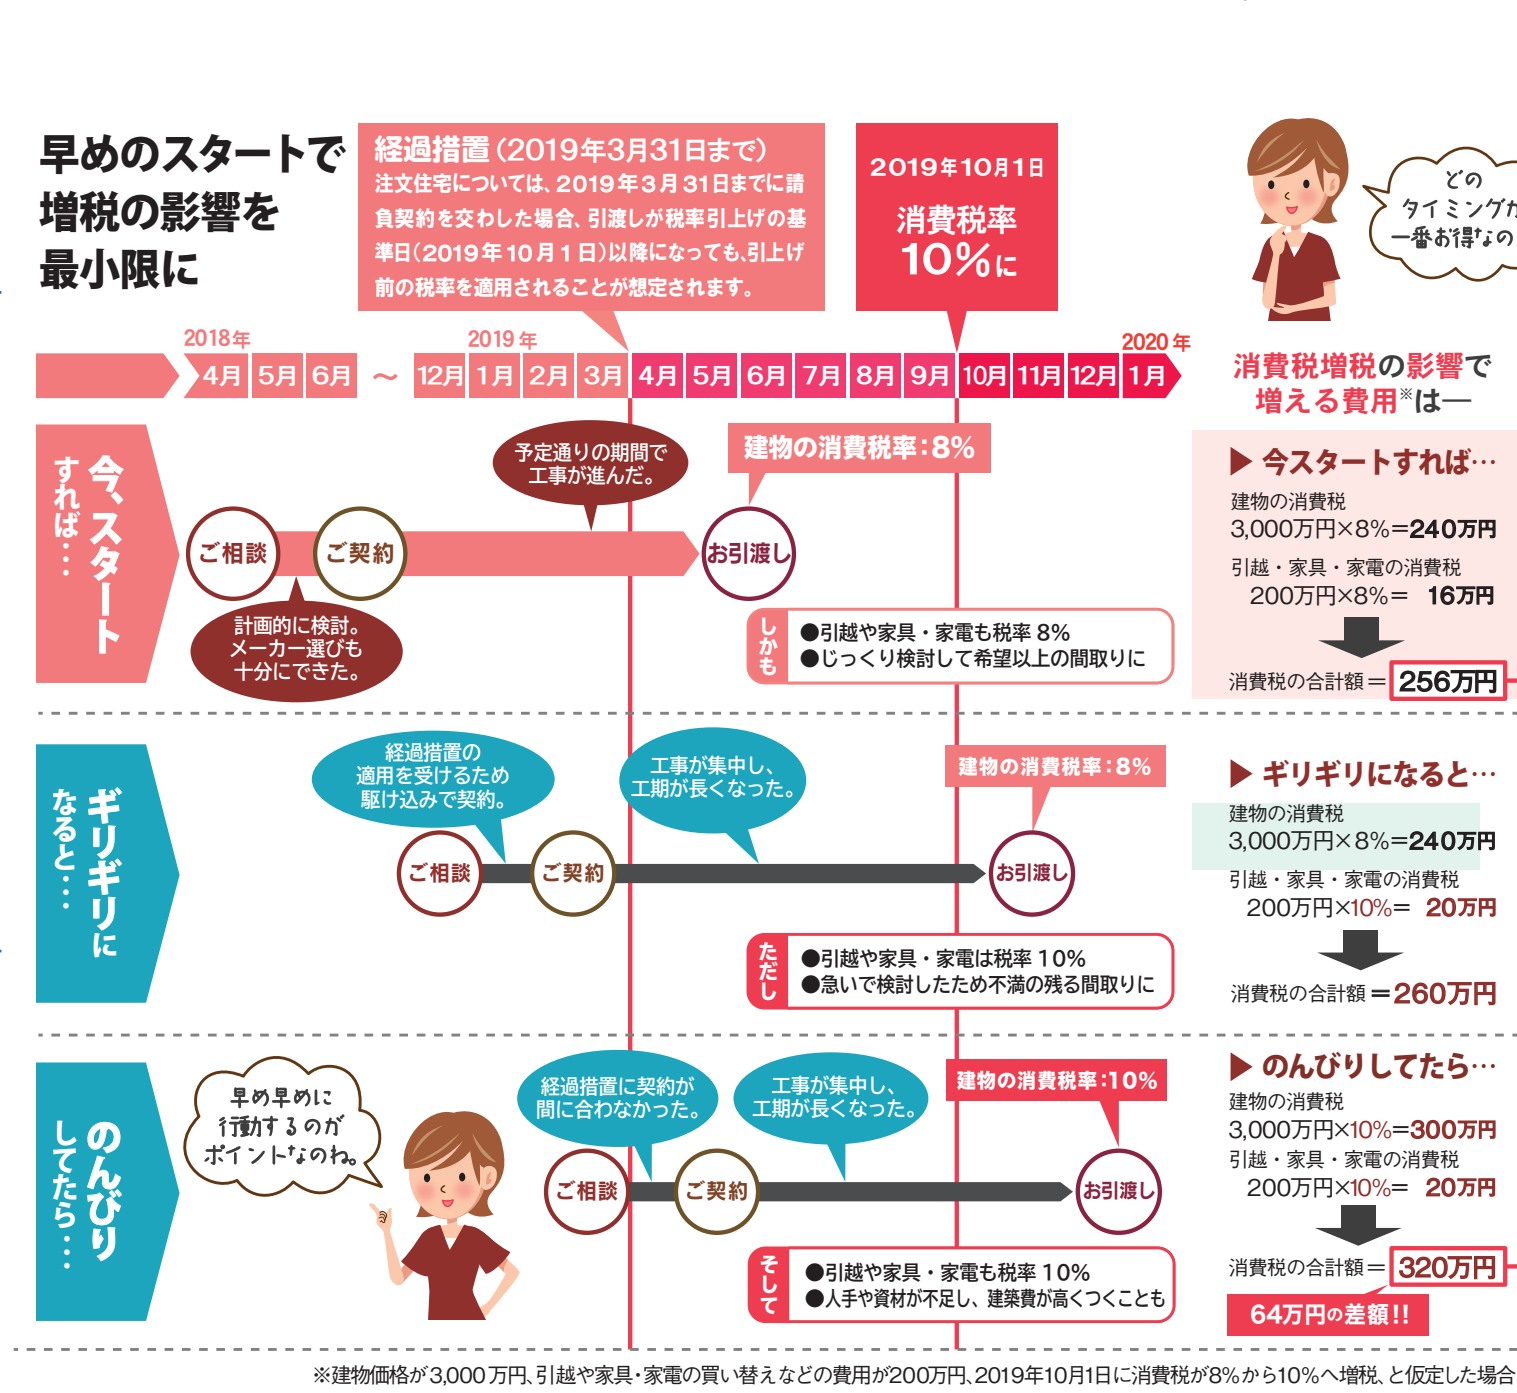

特典
新築 **3%OFF**
リフォーム **3%OFF**

大和ハウス工業 H R

大和ハウス工業(株)
静岡支店
〒054-284-4831
静岡市駿河区石田1丁目3-29
定休日：火曜・水曜日
営業時間：9:00～18:00

特典
注文住宅(請負契約) 本体価格の **3%OFF**
分譲住宅(売買契約) 本体価格の **3%OFF**

家づくりを考えるなら、今がチャンス！

消費増税前の「賢い家づくり」

間近に迫る消費税10%への増税。増税の影響を抑えて、納得のいく家づくりをするには、早めにスタートを切ることが肝心です。

賢い家づくりをお考えの組合員の皆様へ

消費税増税前特別企画

あなたのライフプランでわかる **マイホームの建て時** セミナー

子育て マイホーム 老後

スケジュール

13:15~ 受付開始
13:30~ セミナー開会
14:30~ 質疑応答
15:45 セミナー閉会

講師紹介